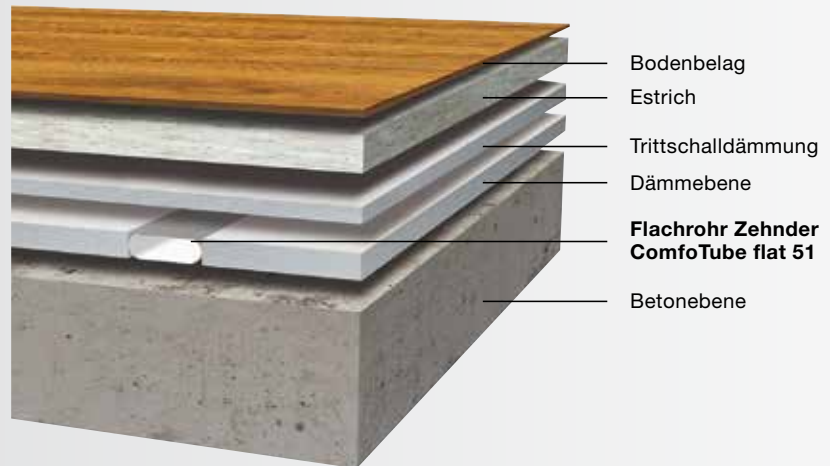

# Zehnder OnFloor und InFloor – effektiv und hygienisch

Für die Luftverteilung stehen zwei Varianten zur Verfügung. In beiden Fällen wird die Luftmenge bedarfsgerecht einreguliert. Sie zeichnen sich aus durch eine problemlose Integration in den Baukörper und schnelle Montage. Bei Zehnder OnFloor strömt die Frischluft durch patentierte ovale Flachkanäle mit Innenhaut, die auf dem Rohboden in der Dämmebene installiert werden. Zehnder InFloor funktioniert nach dem gleichen Prinzip, nur werden die Rundrohre hier im Rohboden verlegt. Die beiden Varianten Zehnder InFloor und OnFloor sind untereinander kombinierbar und bieten dadurch maximale Variabilität.

Zehnder Lüftungsrohre sind SKZ zertifiziert. Die Zertifizierung setzt eine Prüfung vom Rohmaterial bis zum Fertigprodukt voraus und garantiert somit höchste Qualitätsstandards für das Zehnder Luftverteilsystem.

## Luftverteilung Zehnder OnFloor (auf dem Rohboden)

- Ovales, flexibles Flachrohr (51 mm) – montagefreundlich
- Hochwertiger lebensmittel-echter Kunststoff (HDPE)
- Glatte Innenhaut Clinside für saubere Rohre
- Zentral und dezentral regelbare Luftmengen
- Geringer Druckverlust
- Einfache Reinigung
- SKZ-güteüberwacht

## Luftverteilung Zehnder InFloor (im Rohboden)

- Flexibles Rundrohr – montagefreundlich
- Hochwertiger lebensmittel-echter Kunststoff (HDPE)
- Glatte Innenhaut Clinside für saubere Rohre
- Zentral und dezentral regelbare Luftmengen
- Geringer Druckverlust
- Einfache Reinigung
- SKZ-güteüberwacht