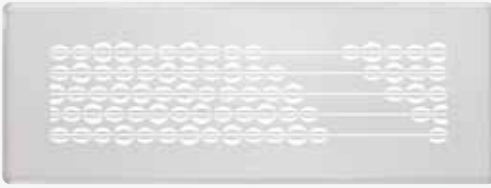

## Design-Abdeckgitter Zehnder In- und OnFloor

Design-Abdeckgitter Abluft

**zehnder** *torino*

**zehnder** *venezia*

Abmessungen: 160 x 160 mm, Ø 160 mm  
Für Einbau in Wand und Decke

**zehnder** *abacus*

**zehnder** *grid one*