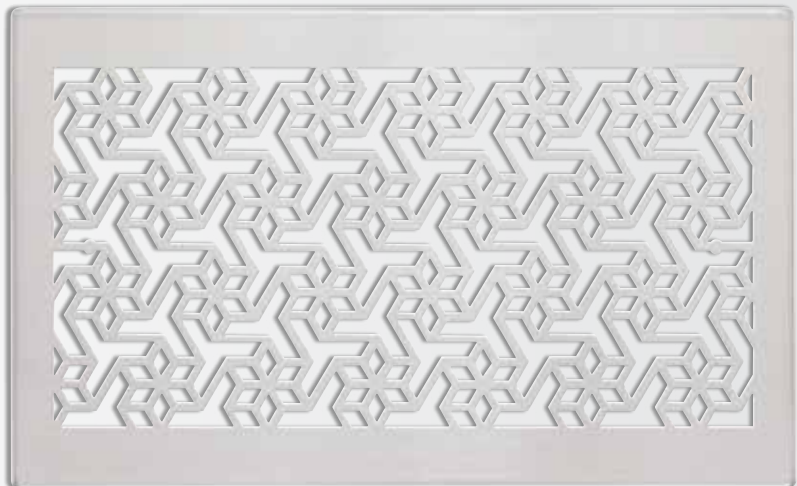

**Sauber dank Clinside:** Die glatte Innenhaut verhindert Staubablagerungen. Eine Reinigung ist einfach möglich.

## Luftverteilung Zehnder OnFloor (auf dem Rohboden)

- Ovales, flexibles Flachrohr (51 mm) – montagefreundlich
- Hochwertiger lebensmittel-echter Kunststoff (HDPE)
- Glatte Innenhaut Clinside für saubere Rohre
- Zentral und dezentral regelbare Luftmengen
- Geringer Druckverlust
- Einfache Reinigung
- SKZ-güteüberwacht

## Luftverteilung Zehnder InFloor (im Rohboden)

- Flexibles Rundrohr – montagefreundlich
- Hochwertiger lebensmittel-echter Kunststoff (HDPE)
- Glatte Innenhaut Clinside für saubere Rohre
- Zentral und dezentral regelbare Luftmengen
- Geringer Druckverlust
- Einfache Reinigung
- SKZ-güteüberwacht

## Oberflächen

Formschönes und funktionales Design aus Edelstahl oder in weiß, das seinesgleichen sucht – honoriert mit dem iF Product Design Award.

Zehnder Abacus, weiß

Zehnder Engelberg, Edelstahl

product  
design  
award