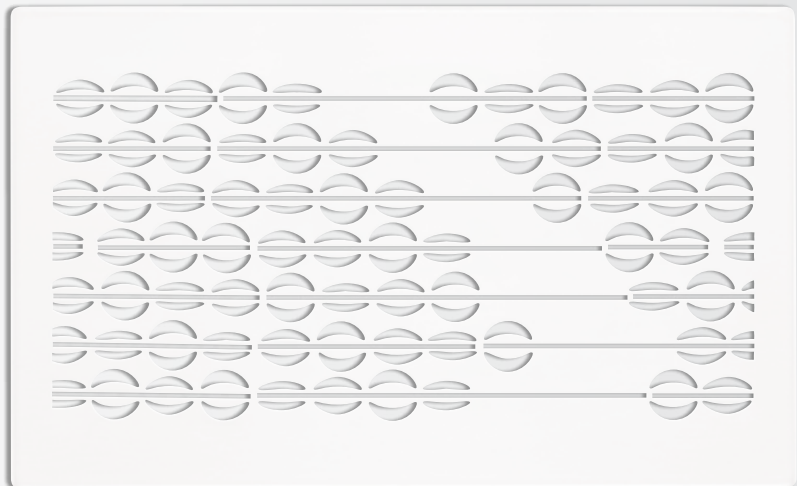

Oberflächen

Formschönes und funktionales Design aus Edelstahl oder in weiß, das seinesgleichen sucht – honoriert mit dem iF Product Design Award.

Zehnder Abacus, weiß