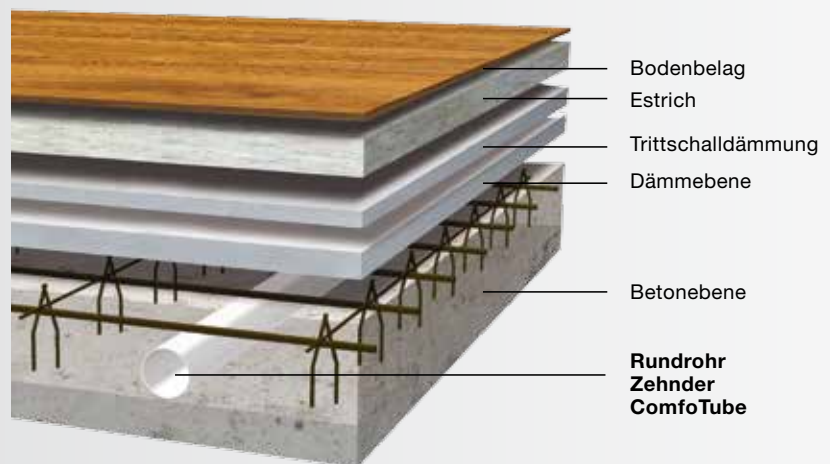

# Zehnder OnFloor und InFloor – effektiv und hygienisch

Für die Luftverteilung stehen zwei Varianten zur Verfügung. In beiden Fällen wird die Luftmenge bedarfsgerecht einreguliert. Sie zeichnen sich aus durch eine problemlose Integration in den Baukörper und schnelle Montage. Bei Zehnder OnFloor strömt die Frischluft durch patentierte ovale Flachkanäle mit Innenhaut, die auf dem Rohboden in der Dämmebene installiert werden. Zehnder InFloor funktioniert nach dem gleichen Prinzip, nur werden die Rundrohre hier im Rohboden verlegt. Die beiden Varianten Zehnder InFloor und OnFloor sind untereinander kombinierbar und bieten dadurch maximale Variabilität.

Zehnder Lüftungsrohre sind SKZ zertifiziert. Die Zertifizierung setzt eine Prüfung vom Rohmaterial bis zum Fertigprodukt voraus und garantiert somit höchste Qualitätsstandards für das Zehnder Luftverteilsystem.

## Luftverteilung Zehnder OnFloor (auf dem Rohboden)

- Ovales, flexibles Flachrohr (51 mm) – montagefreundlich
- Hochwertiger lebensmittel-echter Kunststoff (HDPE)
- Glatte Innenhaut Clinside für saubere Rohre
- Zentral und dezentral regelbare Luftmengen
- Geringer Druckverlust
- Einfache Reinigung
- SKZ-güteüberwacht

## Luftverteilung Zehnder InFloor (im Rohboden)

- Flexibles Rundrohr – montagefreundlich
- Hochwertiger lebensmittel-echter Kunststoff (HDPE)
- Glatte Innenhaut Clinside für saubere Rohre
- Zentral und dezentral regelbare Luftmengen
- Geringer Druckverlust
- Einfache Reinigung
- SKZ-güteüberwacht